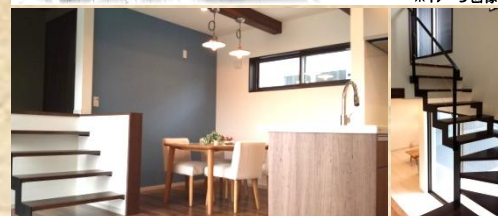

### 会場③

昭和町 ご入居宅  
H27.5月完成  
延床 38.93坪

スキップフロアで  
プラスワン空間のある家

==== 見どころ ====

- スキップフロア(中2階)で演出した「新空間」
- シャビー風に仕上げたお洒落インテリア
- プラスワン空間を活かしたペットルーム  
& 自転車も入るガレージ収納
- デザインだけでなく使いやすさを重視した間取り

※イメージ画像です。

国内産の米粉を練り上げた生地では  
外はサクサク、中はもっちりもちの  
食感に仕上げたとってもおいしい  
ウェルさんの焼き立てワッフルで  
ティータイム。