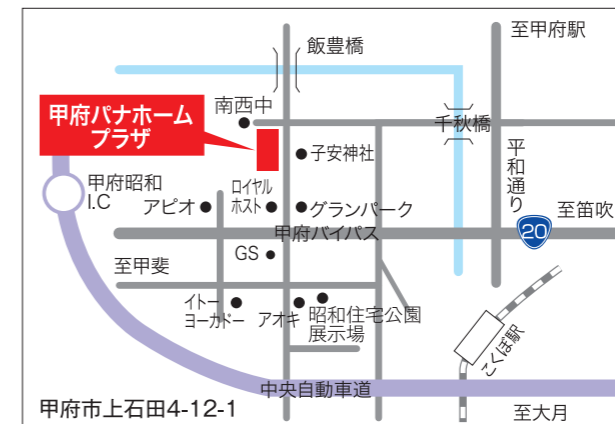

パナホーム山梨グループ 株式会社 J.homes

〒409-3866 中巨摩郡昭和町西条5216

定休日/水曜 宅地建物取引業:山梨県知事(1)第2254号

0120-28-7370

J.homes 検索